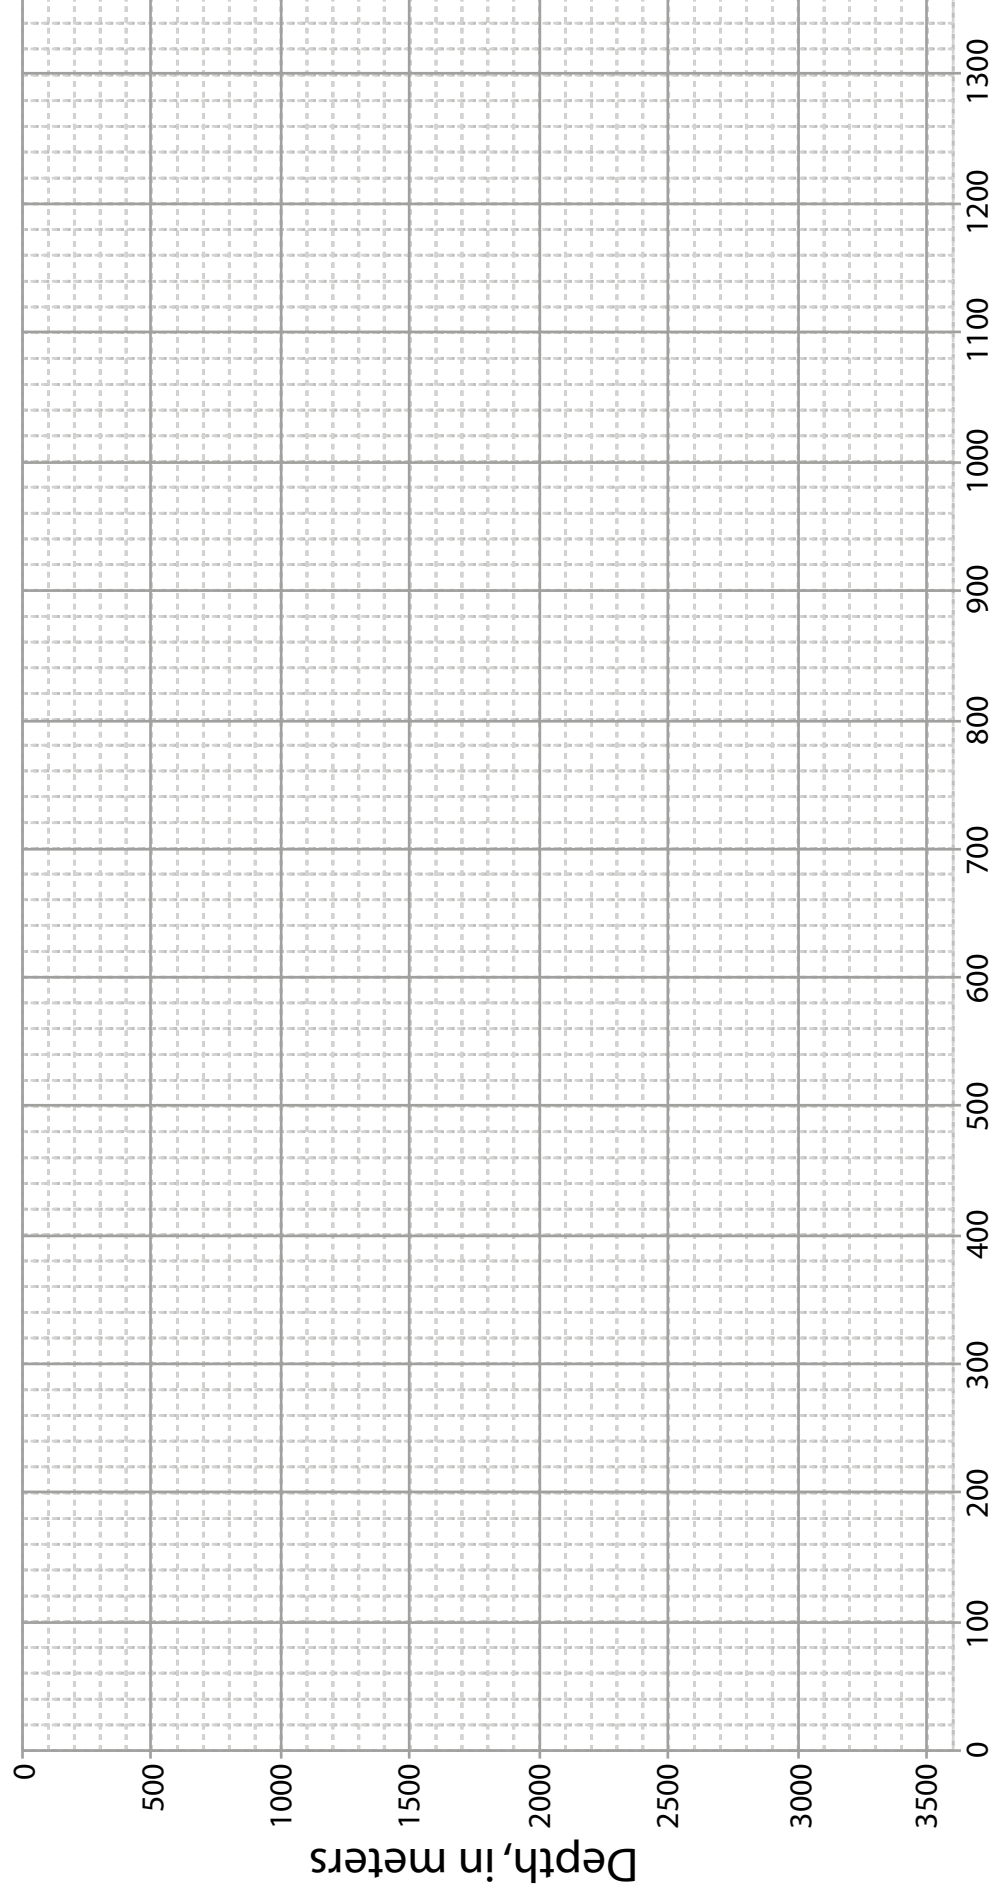

Cross Section from Sabine Pass, Texas to Yucatan, Mexico

| Position | Depth | Position | Depth | Position | Depth | Position | Depth | Position | Depth | Position | Depth | Position | Depth |
|----------|-------|----------|-------|----------|-------|----------|-------|----------|-------|----------|-------|----------|-------|
| 0 | 0 | 200 | 50 | 400 | 1200 | 600 | 3430 | 800 | 3570 | 1000 | 180 | 1200 | 80 |
| 20 | 5 | 220 | 58 | 420 | 1400 | 620 | 3450 | 820 | 3580 | 1020 | 170 | 1220 | 70 |
| 40 | 9 | 240 | 80 | 440 | 1600 | 640 | 3480 | 840 | 3590 | 1040 | 160 | 1240 | 60 |
| 60 | 12 | 260 | 100 | 460 | 1800 | 660 | 3500 | 860 | 3600 | 1060 | 150 | 1260 | 50 |
| 80 | 18 | 280 | 190 | 480 | 2000 | 680 | 3510 | 880 | 3600 | 1080 | 140 | 1280 | 40 |
| 100 | 21 | 300 | 300 | 500 | 2000 | 700 | 3520 | 900 | 3600 | 1100 | 130 | 1300 | 30 |
| 120 | 26 | 320 | 400 | 520 | 1800 | 720 | 3530 | 920 | 3600 | 1120 | 120 | 1320 | 20 |
| 140 | 32 | 340 | 800 | 540 | 1900 | 740 | 3540 | 940 | 500 | 1140 | 110 | 1340 | 10 |
| 160 | 36 | 360 | 800 | 560 | 3300 | 760 | 3550 | 960 | 200 | 1160 | 100 | 1360 | 0 |
| 180 | 40 | 380 | 1000 | 580 | 3400 | 780 | 3560 | 980 | 190 | 1180 | 90 | | |

Profile, at true scale: